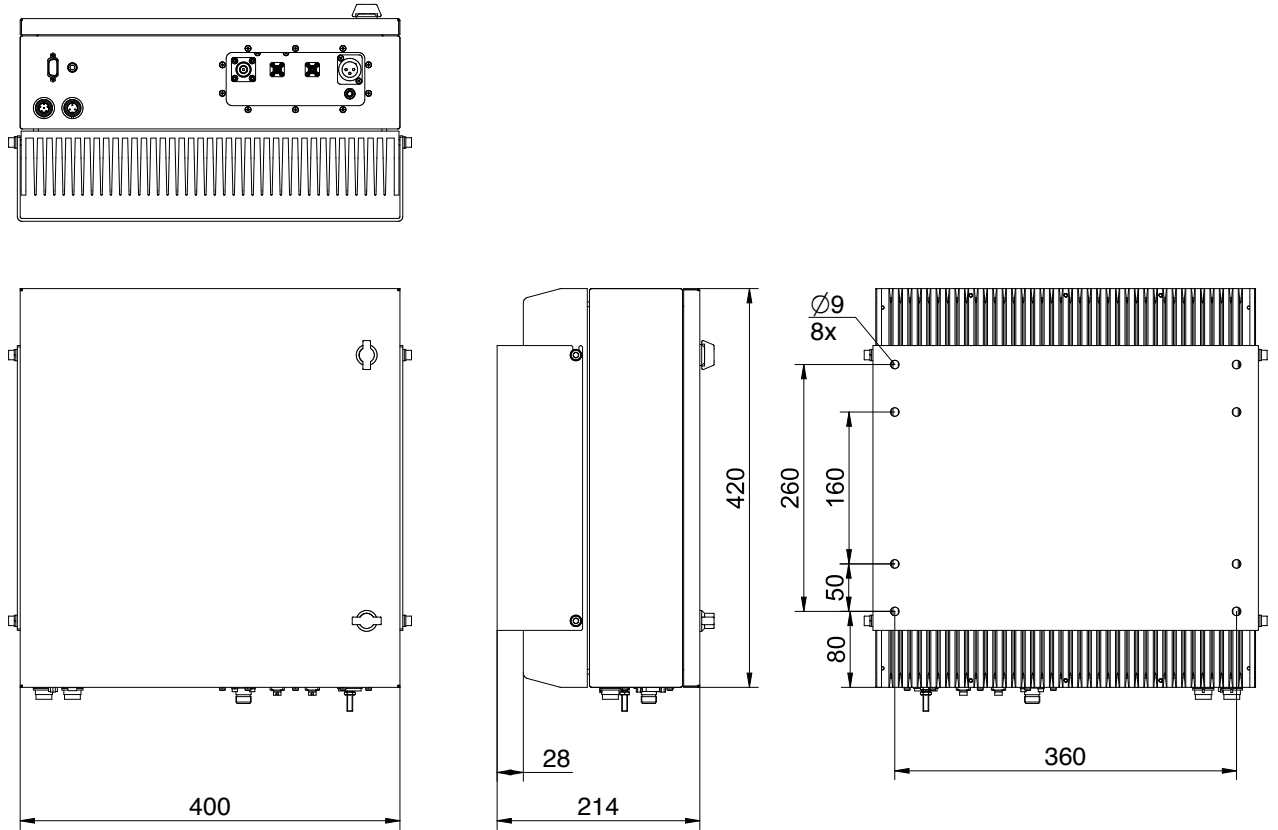

BRTF26

Optischer Slave-Repeater

DIE WICHTIGSTEN FUNKTIONEN

- 2 W HF-Ausgangsleistung
- Optisch redundante Anbindung
- Hohe Empfindlichkeit
- Hoher Dynamikbereich
- Integrierte Fehlerhistorie

TECHNISCHE DATEN

Uplink ¹	380-385 MHz
Downlink ¹	390-395 MHz
Nominale Verstärkung	65 dB
Einstellbereich Verstärkung	40 bis 65 dB (einstellbar in 1dB Schritten)
ICP3 Downlink	>63 dBm typ.
Lineare Ausgangsleistung ²	+33 dBm bei -36 dBm IM
Max. ALC Level ²	+33 dBm
Rauchzahl Uplink Pfad	<5 dB bei max. Verstärkung
Pass Band Ripple	<+/- 1,5 dB max.
Verstärker Stabilität	<+/- 1,5 dB (im Bereich der Betriebstemperatur)
Max. HF-Eingangsleistung der opt. Module	+5 dBm
Optische Anschlüsse	FC / APC
HF-Anschlüsse	N-female
Stromversorgung	+48 V DC
Stromversorgung Anschlussstyp	XLR-3 polig
Leistungsaufnahme	< 100 W max.
Gewicht	24 kg
Maße (L x B x H)	420 x 400 x 214 mm - inkl. Wandhalterung
Betriebstemperatur	0°C bis +45°C (Standard) / 0°C bis +55°C (erweitert) ³
Lagertemperatur	-30°C bis +70°C
Lokaler Zugriff	RS-232
Fernzugriff	Über LWL mit optischer Master Unit
Alarm I/O	Konfigurierbarer potentialfreier Kontakt
Schutzklasse	IP 42

MASSZEICHNUNG OPTISCHER SLAVE-REPEATER BRTF26

BESTELLINFORMATIONEN

ARTIKELNUMMER	BEZEICHNUNG
BRTF26K10218	BRTF26-S12 Dual optischer Slave Repeater, 33dBm, 380-385 MHz / 390-395 MHz, 48V DC, Wandmontage
BRTF26K10220	BRTF26-S34 Dual optischer Slave Repeater, 33dBm, 380-385 MHz / 390-395 MHz, 48V DC, Wandmontage